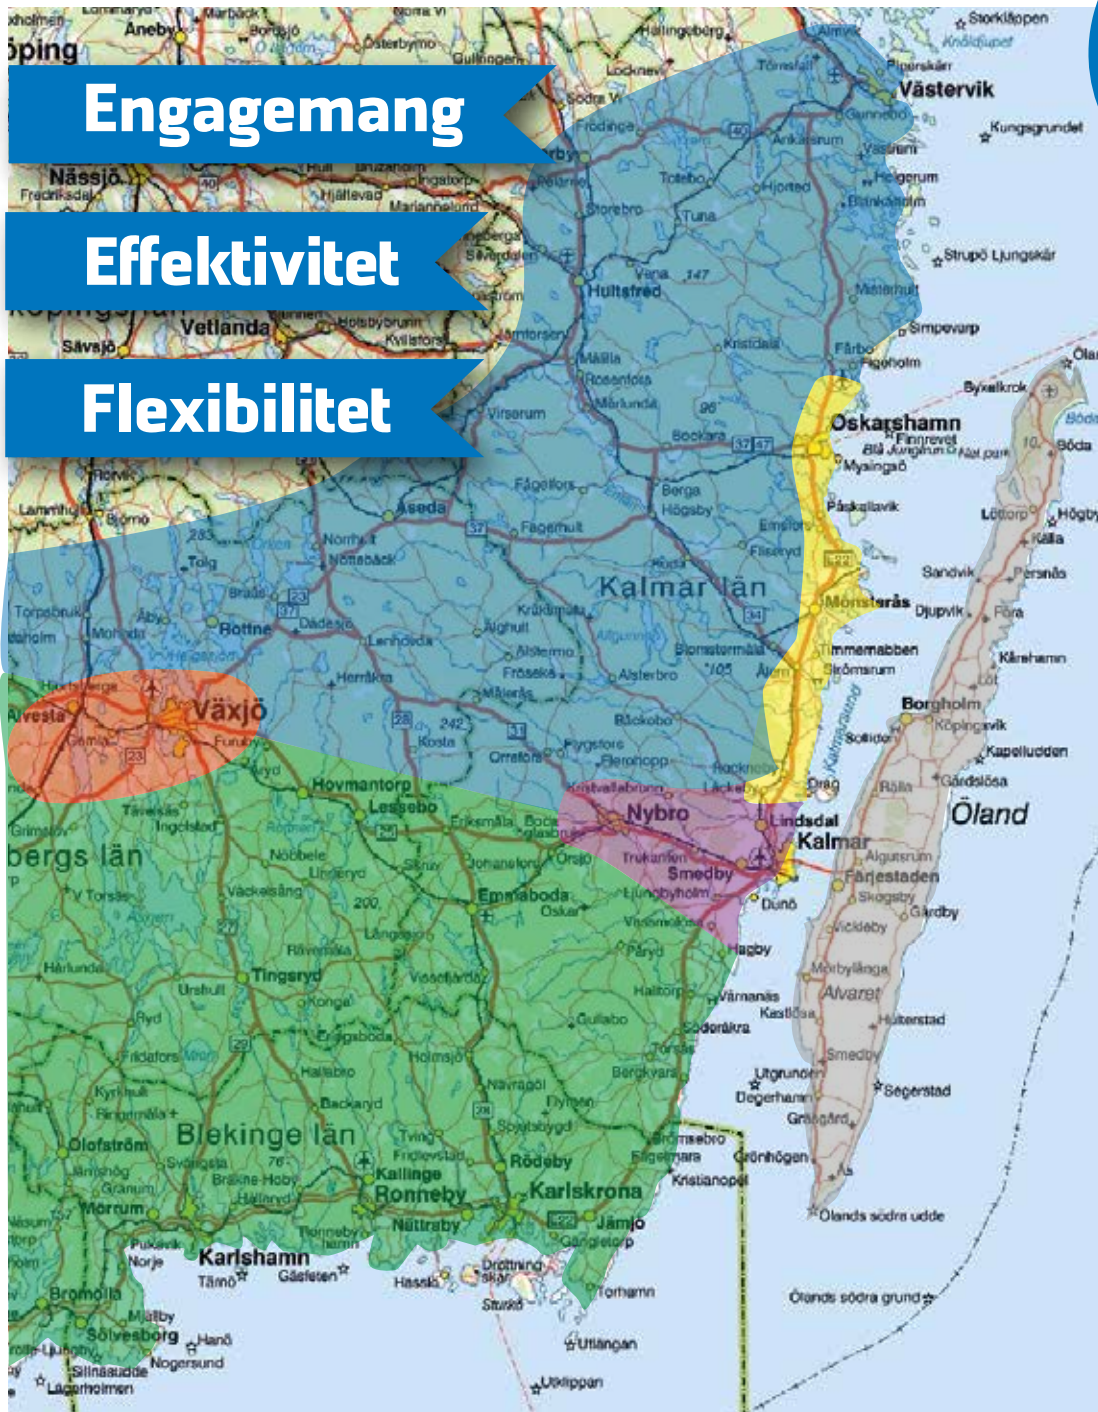

Ring oss
om stål!

Tur/Leveransdag

BLÅ

Måndag, Onsdag

GUL

Måndag, Onsdag, Fredag

LILA

Måndag, Tisdag, Onsdag, Torsdag, Fredag